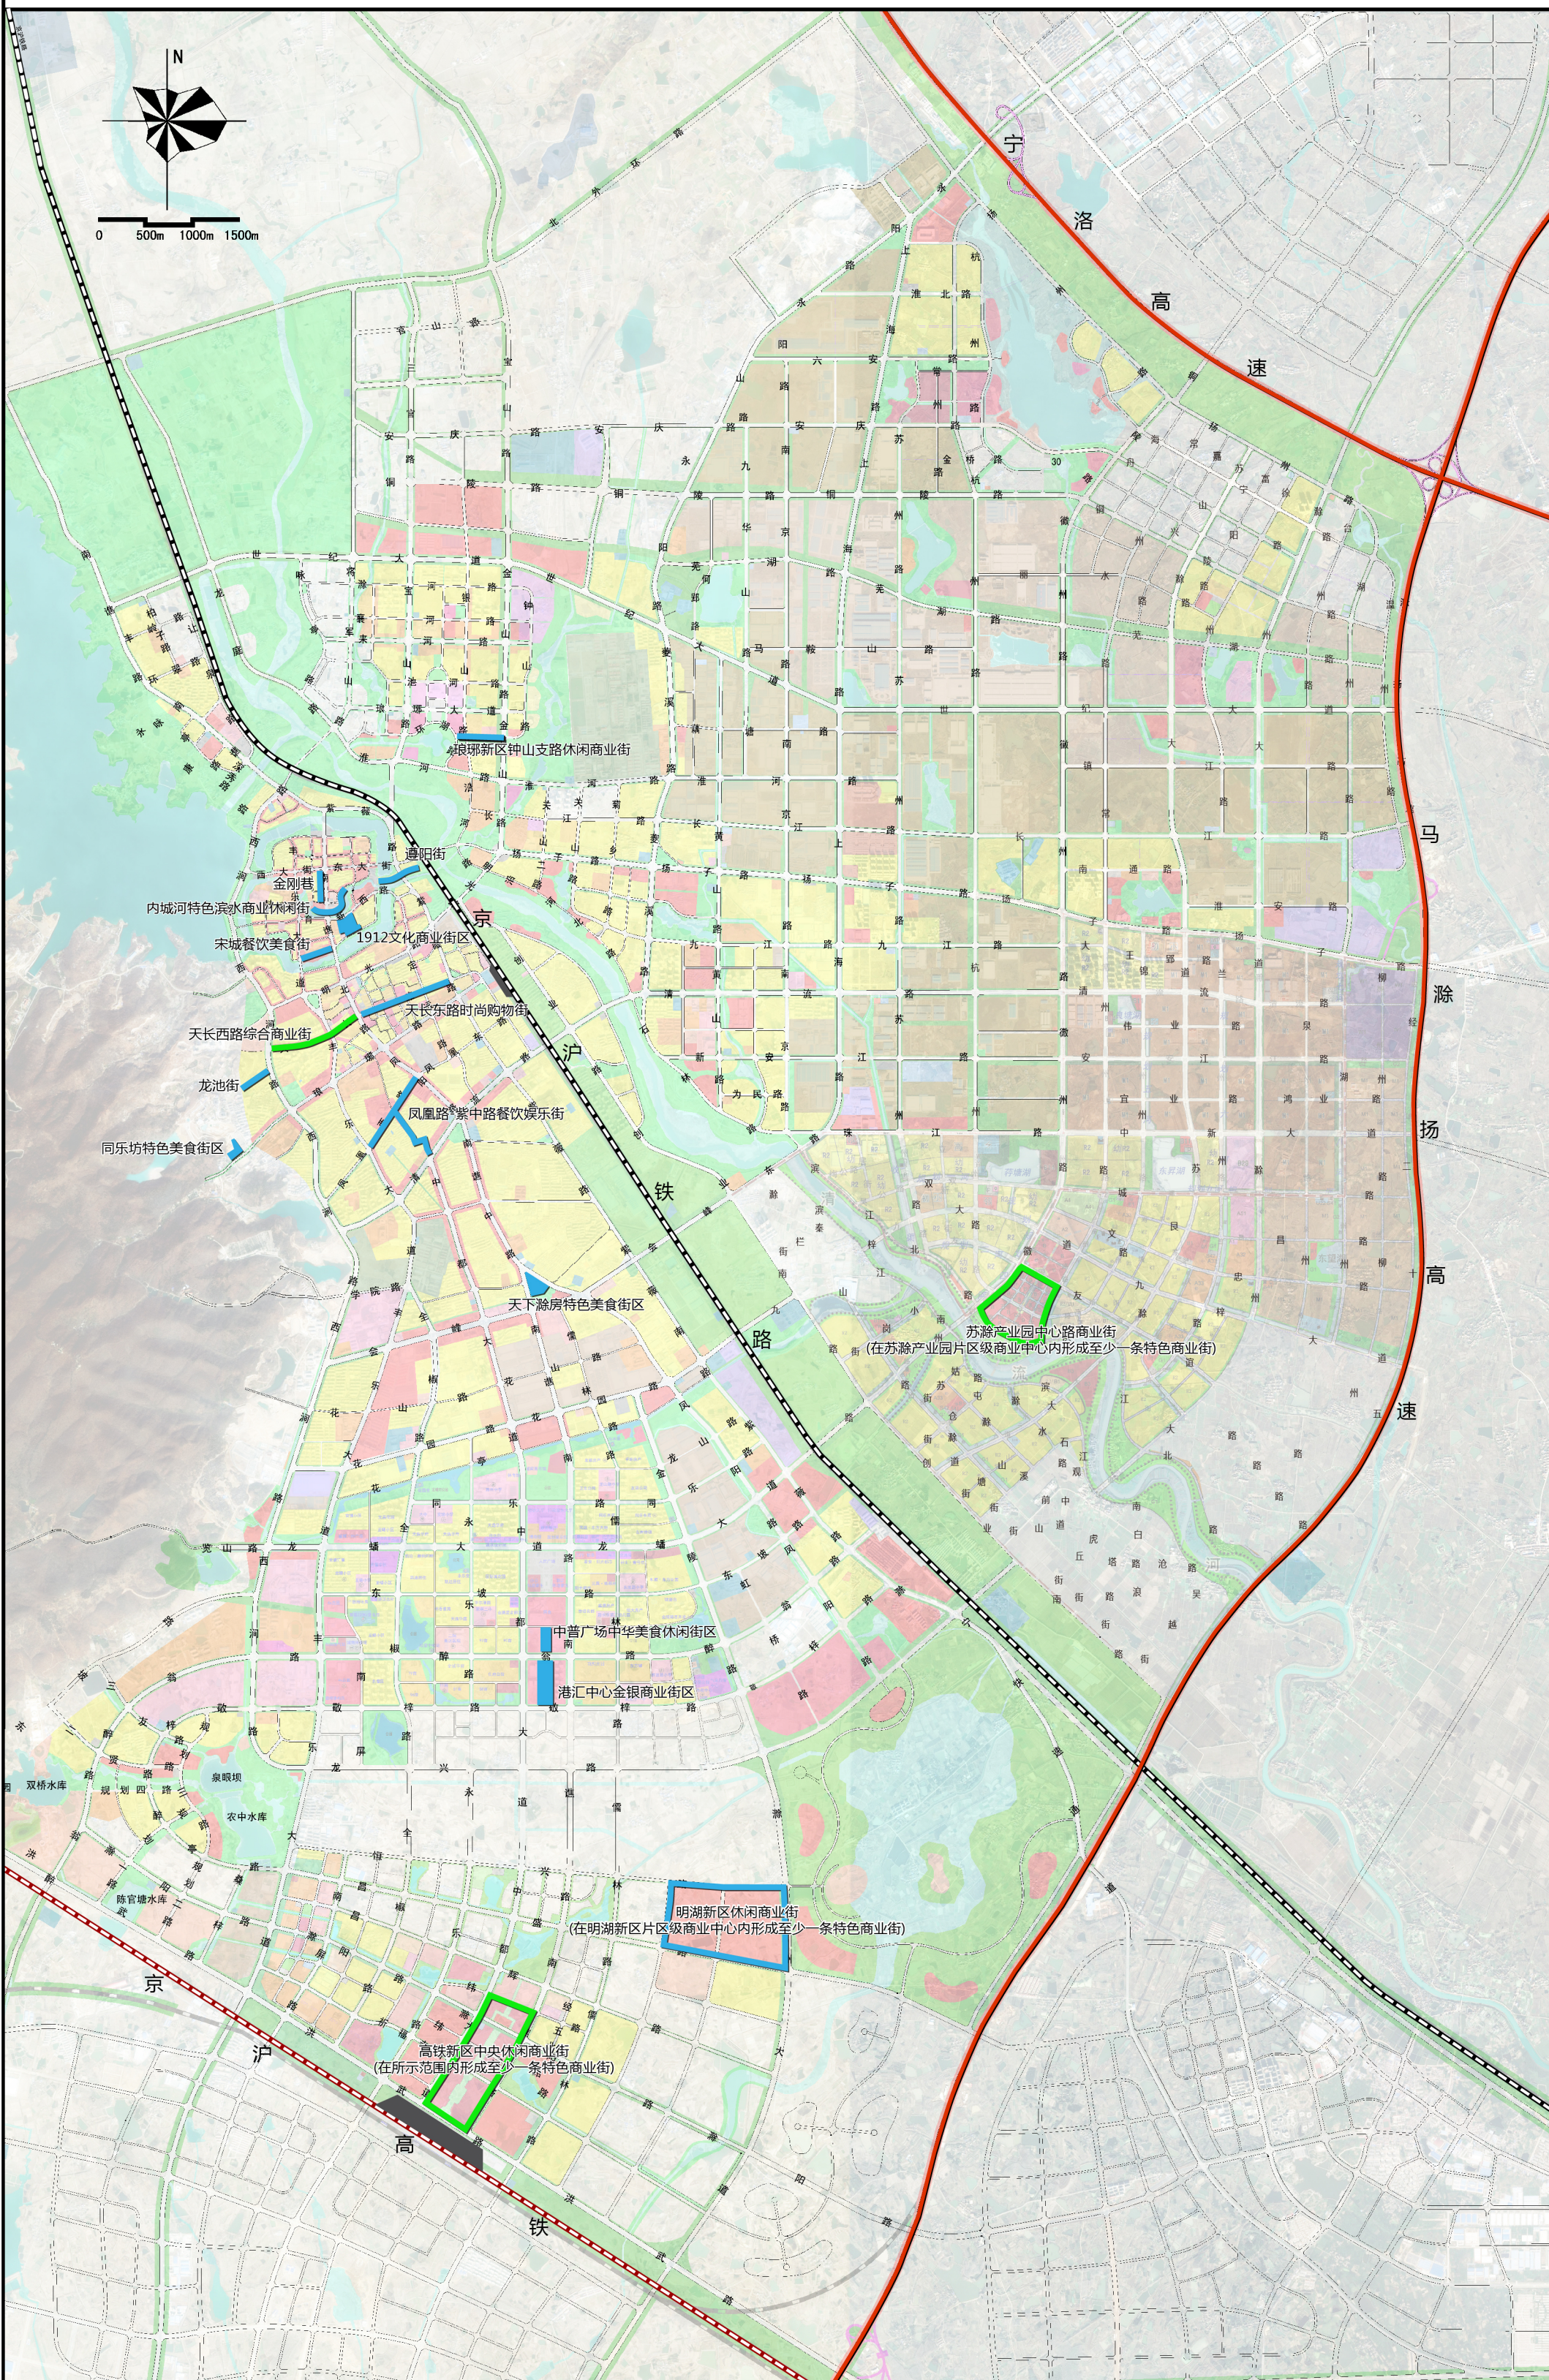

滁州市城市商业网点布局规划(2016-2030年)

近期特色商业街区规划图

图例

- 综合型商业街(区)
- 专业型商业街(区)

滁州市城市商业网点布局规划(2016-2030年)

近期农贸市场规划图

图例

- 现状基层农贸市场
- 规划基层农贸市场
- 现状中心农贸市场
- 规划中心农贸市场

类别	中心农贸市场		基层农贸市场	
	营业面积 (平方米)	服务半径 (米)	营业面积 (平方米)	服务半径 (米)
旧城区	≥2000	600-800	1000-2000	400-600
新城区	≥3000	800-1000	2000-3000	500-800