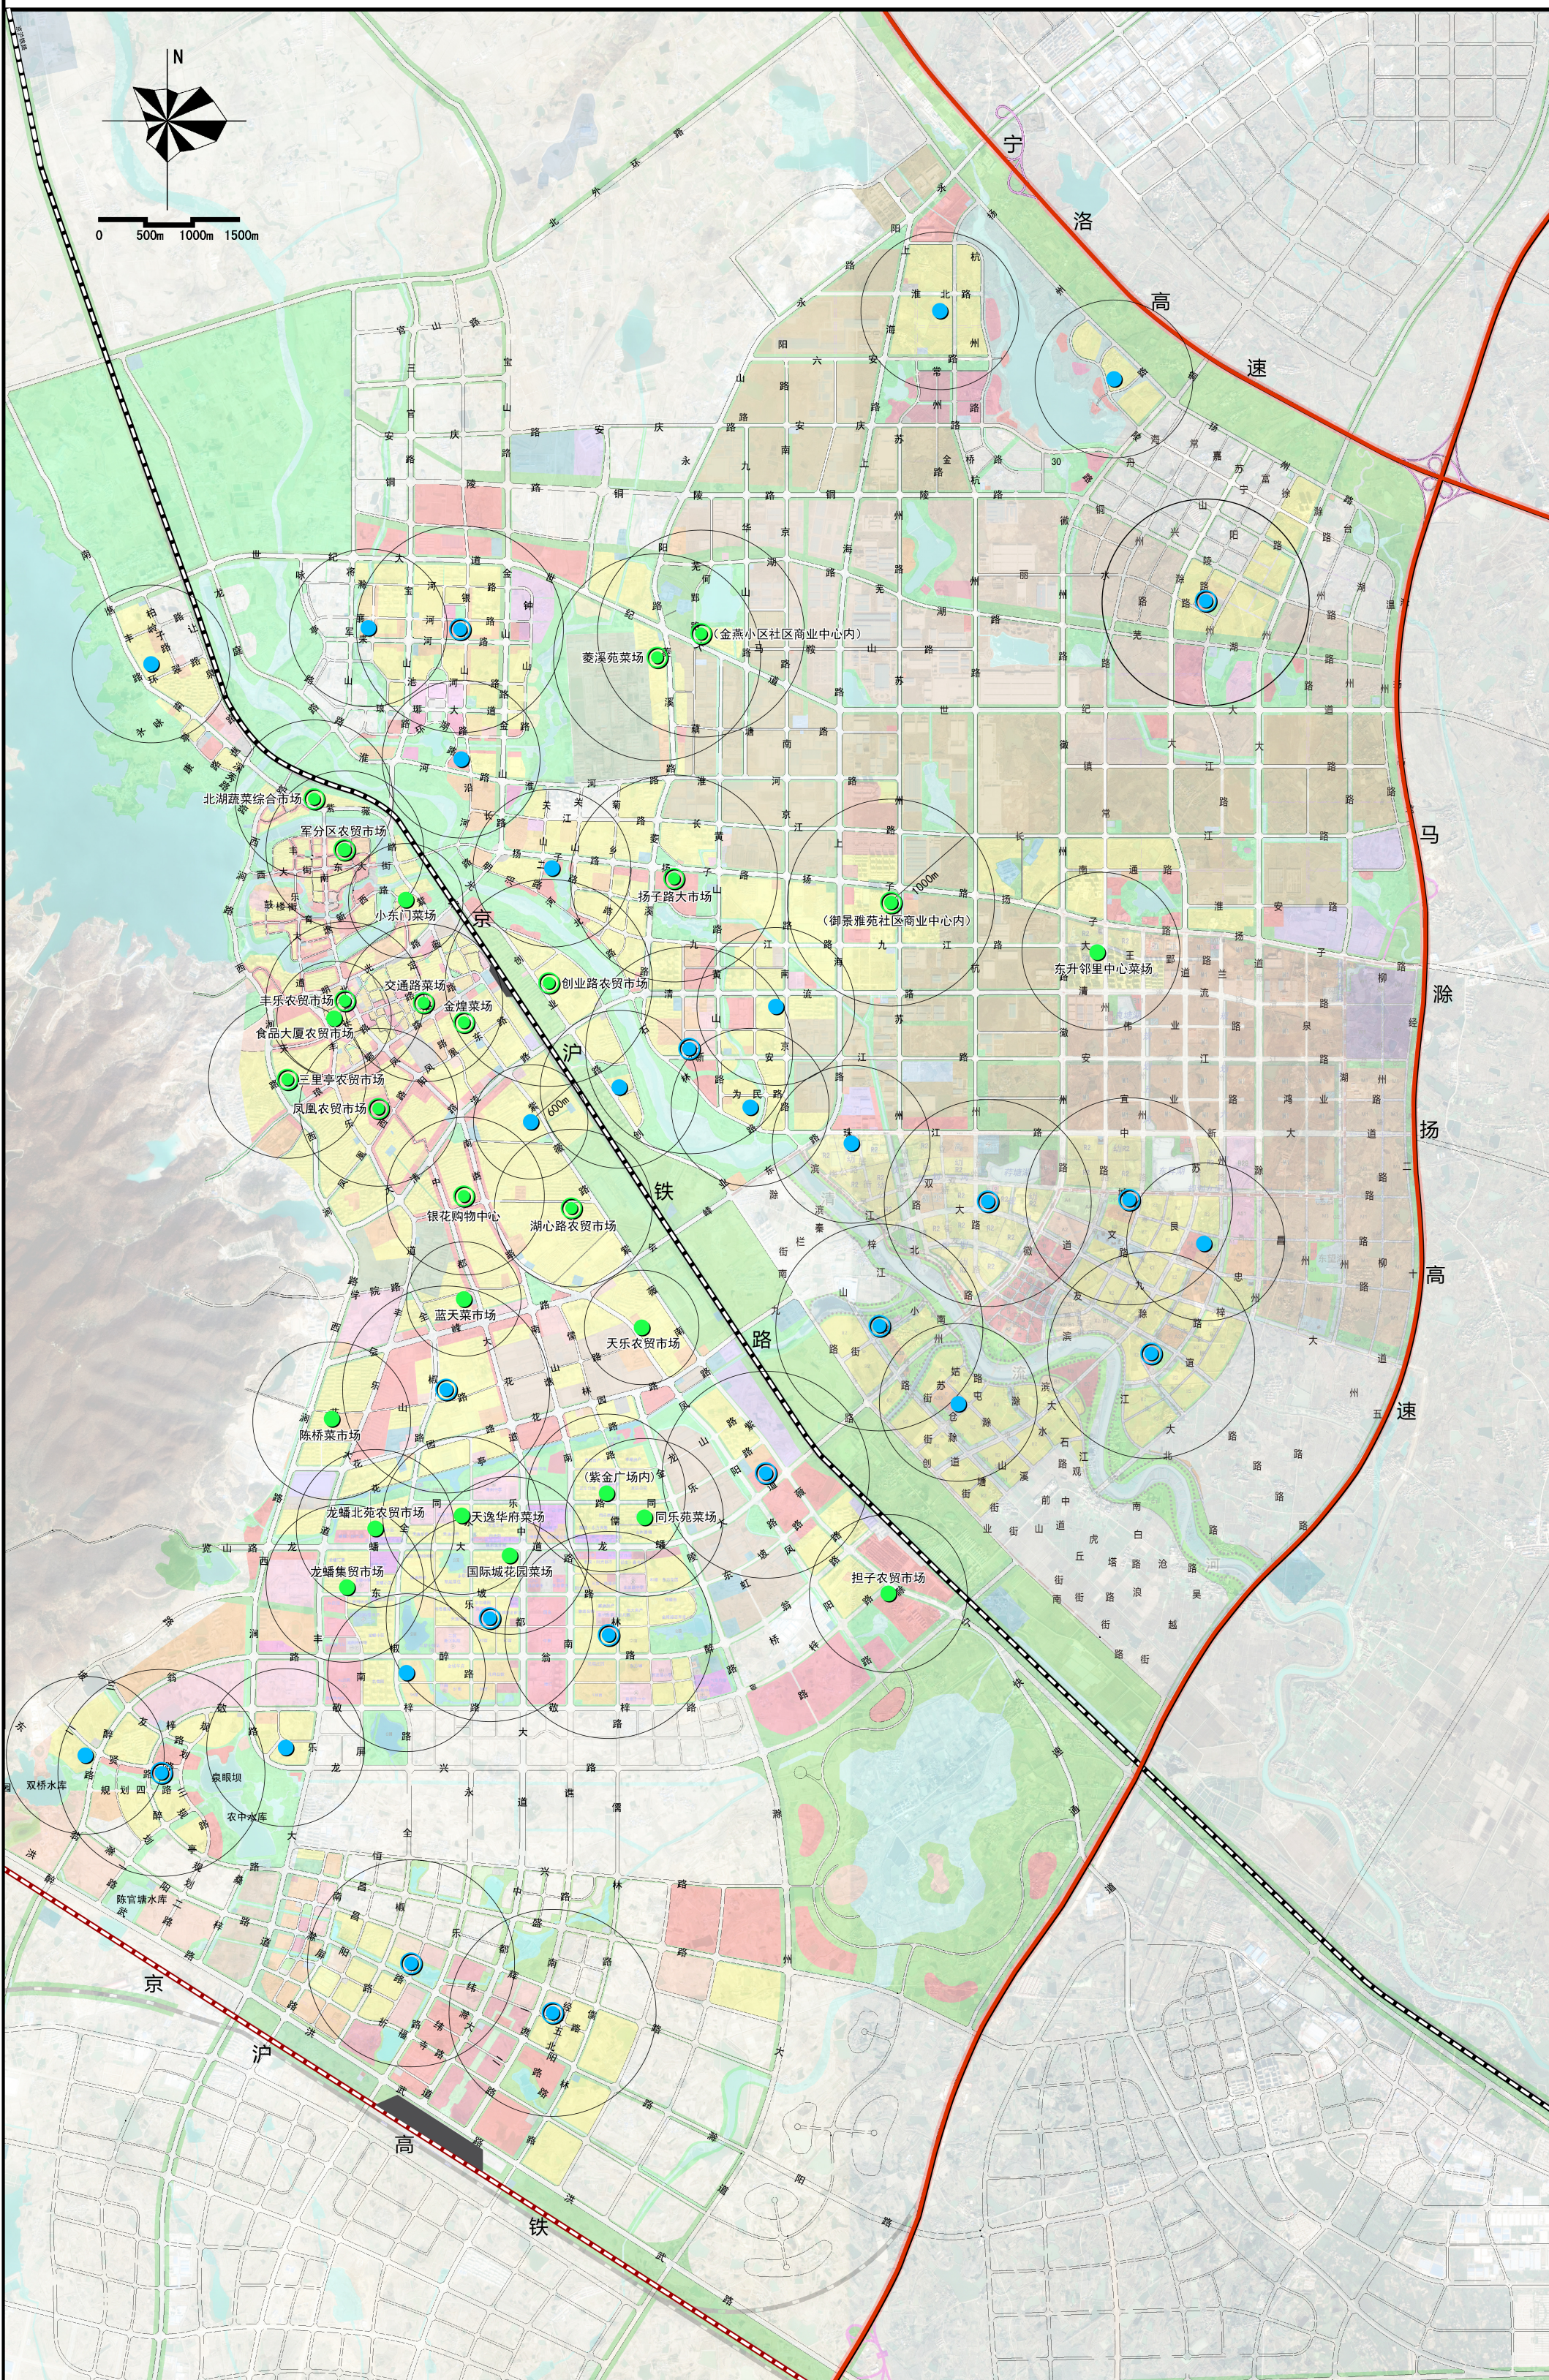

滁州市城市商业网点布局规划(2016-2030年)

近期特色商业街区规划图

图例

- 综合型商业街(区)
- 专业型商业街(区)

滁州市城市商业网点布局规划(2016-2030年)

近期农贸市场规划图

图例

- 现状基层农贸市场
- 规划基层农贸市场
- 现状中心农贸市场
- 规划中心农贸市场

类别	中心农贸市场		基层农贸市场	
	营业面积 (平方米)	服务半径 (米)	营业面积 (平方米)	服务半径 (米)
旧城区	≥2000	600-800	1000-2000	400-600
新城区	≥3000	800-1000	2000-3000	500-800